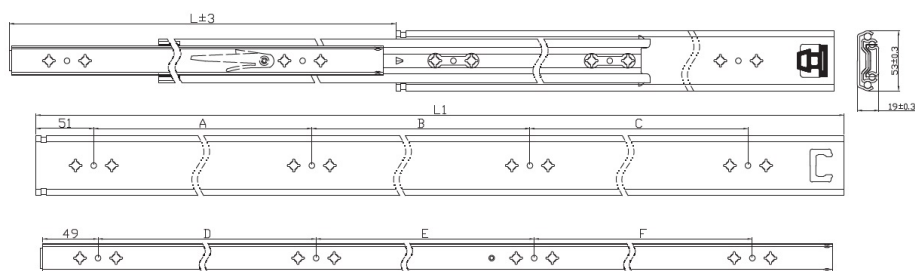

PRODUCT SHEET

Description:

Drawer Slide HD5300, 500mm Full Extension, Zinc Plated, Heavy Duty, Load Capacity 110kg

Item number:

16.13.584-0

| Units | Box | Carton | HS Code | Barcode |
|-------|-----|--------|------------|---|
| Pair | | | 8302420090 |  5704866519304 |

| L | L1 | A | B | C | D | E | F |
|------|------|-----|-----|-----|-----|-----|-----|
| 300 | 300 | 192 | | | 192 | | |
| 350 | 350 | 224 | | | 224 | | |
| 400 | 400 | 128 | 160 | | 96 | 192 | |
| 450 | 450 | 160 | 160 | | 128 | 192 | |
| 500 | 500 | 192 | 192 | | 160 | 224 | |
| 550 | 550 | 192 | 224 | | 192 | 224 | |
| 600 | 600 | 128 | 160 | 192 | 192 | 160 | 128 |
| 650 | 650 | 160 | 160 | 192 | 192 | 192 | 160 |
| 700 | 700 | 192 | 192 | 192 | 192 | 192 | 192 |
| 750 | 750 | 192 | 192 | 192 | 192 | 224 | 192 |
| 800 | 800 | 224 | 224 | 224 | 224 | 224 | 224 |
| 850 | 850 | 224 | 224 | 224 | 224 | 224 | 224 |
| 900 | 900 | 256 | 256 | 256 | 256 | 256 | 256 |
| 950 | 950 | 256 | 288 | 288 | 256 | 288 | 288 |
| 1000 | 1000 | 288 | 288 | 288 | 288 | 288 | 288 |